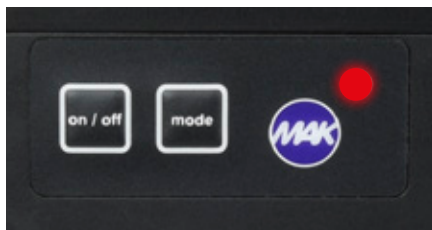

MAKcam / Merkmale

- Die patentierte MAKcam ist eine Kompakt-Kamera für Zielfernrohre und Spektive. Sie nimmt Bilder und Videos auf, ohne die Funktion und Handling der Optik zu beeinträchtigen.
- Gleichzeitiges Zielen, Schießen und Aufnehmen.
- Die MAKcam ist das ideale Gerät zur Beweissicherung bei behördlichem Einsatz, zum Aufnehmen von Jagderlebnissen und zu Trainingszwecken auf dem Schießstand.
- Die Aufzeichnung kann auf die integrierte Speicherkarte erfolgen. Sie kann auf einem PC oder mobilem Gerät übertragen (live streaming) und gespeichert werden.

- Vereinfachte Oberfläche mit Videoaufnahme-signal und Tastfeldern "on/off" und "mode".
- Die MAKcam besteht aus zwei Hauptteilen: Dem Kameramodul und der Okularmontage. Das Kameramodul hat einen Bajonettverschluss für eine einfache und schnelle Befestigung an die Okularmontage, die an Ihrer Optik fixiert bleibt. Dies ermöglicht das Abnehmen der Kamera, wenn sie nicht verwendet wird.
- Die Okularmontage ist erhältlich für Okulargrößen von 40 bis 45 mm.

- Die MAKcam ist erhältlich in zwei Versionen mit 16 GB und 32 GB Speicherkapazität.
- Die Videoqualität und Bildgröße beträgt 720x480 Pixel mit 30 Bildern in der Sekunde.
- Die Akkulaufzeit beträgt 60 Minuten bei einem 16 GB und 180 Minuten bei einem 32 GB Modell.
- Die MAKcam ist wasserdicht bis zu 1 m.
- Das robuste Gehäuse und die Okularmontage sind hartbeschichtet und geschützt gegen Korrosion.
- Die Energieversorgung erfolgt über eine integrierte wiederaufladbare Lithium-Polymer-Batterie mit USB-Anschluss.